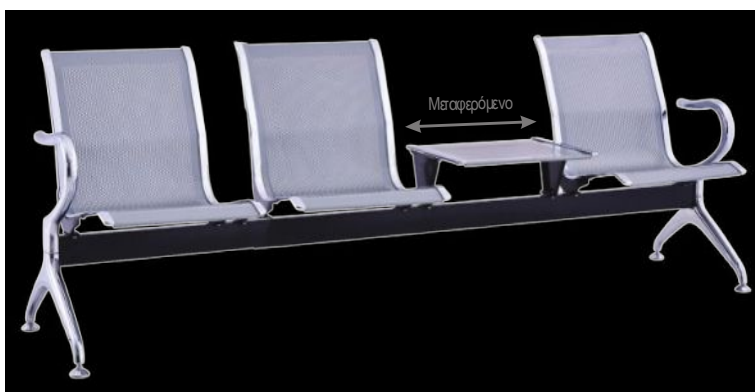

Μεταφερόμενο