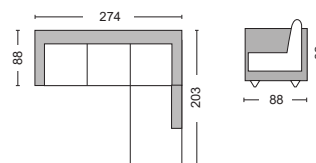

Προσοχή: Οι καναπέδες γωνία ορίζονται δεξιά ή αριστερά όπως καθόμαστε.