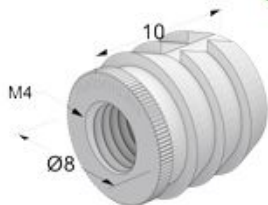

LP

Βασικά τεχνικά χαρακτηριστικά των επίπλων μας

ΕΙΔΙΚΕΣ

Ντουλάπα

Κουζίνα

Κουζίνα

Τα έπιπλα κουζίνας μας συνδυάζουν εξαιρετική ποιότητα κατασκευής και έξυπνες τεχνικές λύσεις για μέγιστη αντοχή και λειτουργικότητα. Όλες οι πόρτες των επίπλων μας στηρίζονται σε μεντεσέδες που είναι βιδωμένοι σε ούπατ 8 mm. Αυτή η τεχνική εξασφαλίζει την απόλυτη σταθερότητα και αντοχή των μεντεσέδων, αποτρέποντας οποιοδήποτε κρέμασμα των πορτών με την πάροδο του χρόνου.