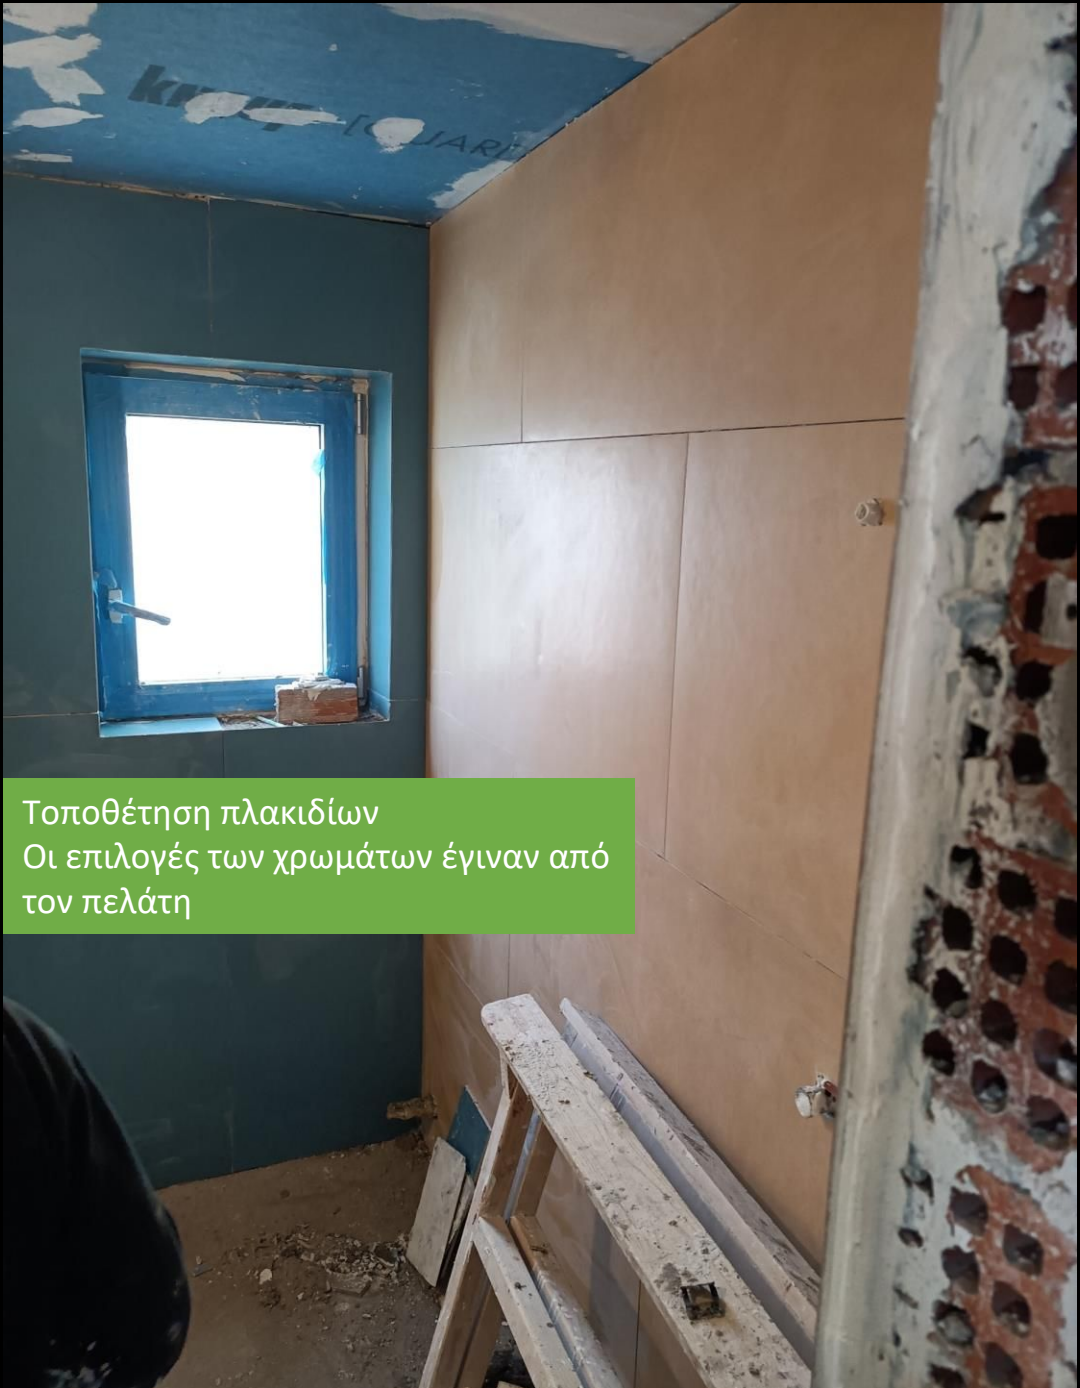

LP

Development

Τοποθέτηση πλακιδίων
Οι επιλογές των χρωμάτων έγιναν από
τον πελάτη

www.lp-renovations.com